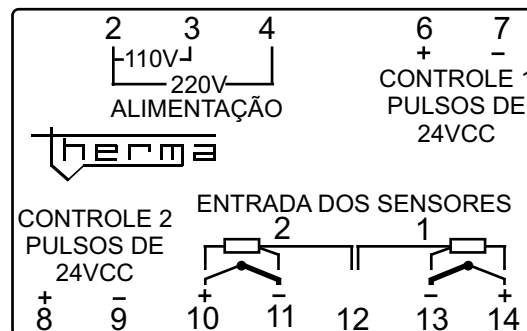

CONTROLADORES / INDICADORES DUPLOS ECONOTHERM

ESQUEMA DE LIGAÇÃO

INDICADORES

MODELO TH 2411

MODELO TH 2414

CONTROLADORES

MODELO TH 2410

MODELO TH 2412

MODELO TH 2510

Tel: (11) 5643-0440 therma@therma.com.br
Fax: (11) 5643-0441 www.therma.com.br

Esquema de ligação
Controladores / Indicadores
Duplos Econotherm

EL 007
05/2006