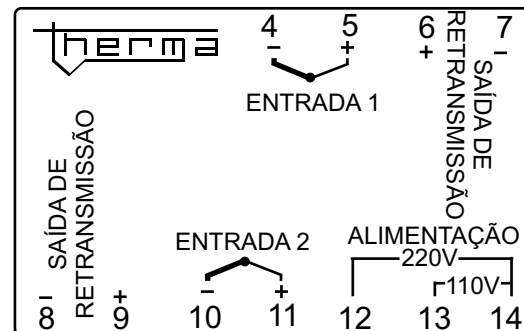

CONTROLADORES / INDICADORES DUPLOS ECONOTHERM

ESQUEMA DE LIGAÇÃO

INDICADORES

MODELO TH 2411

MODELO TH 2414

CONTROLADORES

MODELO TH 2410

MODELO TH 2412

MODELO TH 2510

Tel: (11) 5643-0440 therma@therma.com.br
Fax: (11) 5643-0441 www.therma.com.br

Esquema de ligação
Controladores / Indicadores
Duplos Econotherm

EL 007
05/2006