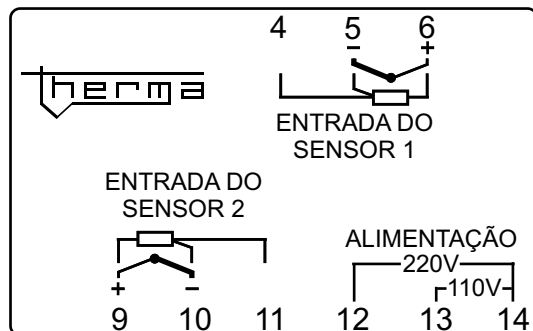

CONTROLADORES / INDICADORES DUPLOS ECONOTHERM

ESQUEMA DE LIGAÇÃO

INDICADORES

MODELO TH 2411

MODELO TH 2414

CONTROLADORES

MODELO TH 2410

MODELO TH 2412

MODELO TH 2510

Tel: (11) 5643-0440 therma@therma.com.br
Fax: (11) 5643-0441 www.therma.com.br

Esquema de ligação
Controladores / Indicadores
Duplos Econotherm

EL 007
05/2006