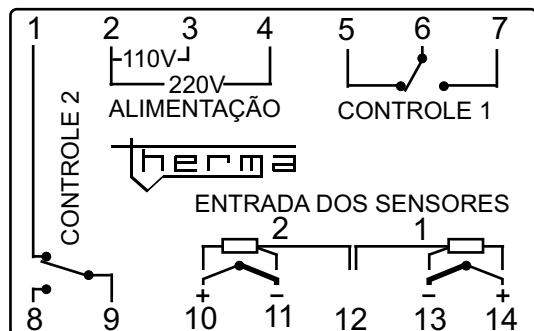

CONTROLADORES / INDICADORES DUPLOS ECONOTHERM

ESQUEMA DE LIGAÇÃO

INDICADORES

MODELO TH 2411

MODELO TH 2414

CONTROLADORES

MODELO TH 2410

MODELO TH 2412

MODELO TH 2510

Tel: (11) 5643-0440 therma@therma.com.br
Fax: (11) 5643-0441 www.therma.com.br

Esquema de ligação
Controladores / Indicadores
Duplos Econotherm

EL 007
05/2006