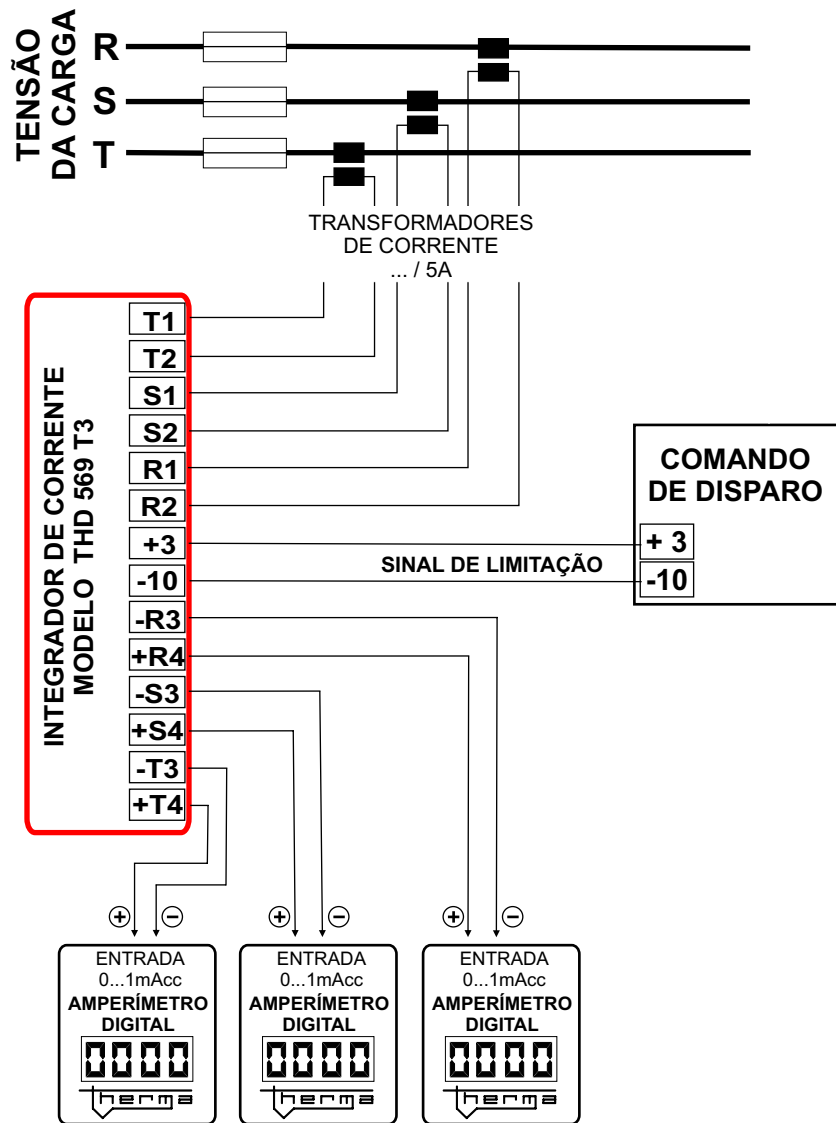

DISPOSITIVO DE VALOR MÉDIO MONOFÁSICO - MODELO THD 569 T1

ESQUEMA DE LIGAÇÃO

therma Tel: (11) 5643-0440 therma@therma.com.br
 Fax: (11) 5643-0441 www.therma.com.br

Esquema de ligação
 Dispositivo de valor médio monofásico
 Modelo THD 569T1

EL 037
 04/2006

DISPOSITIVO DE VALOR MÉDIO BIFÁSICO - MODELO THD 569 T2

ESQUEMA DE LIGAÇÃO

therma Tel: (11) 5643-0440 therma@therma.com.br
 Fax: (11) 5643-0441 www.therma.com.br

Esquema de ligação
 Dispositivo de valor médio bifásico
 Modelo THD 569T2

EL 038
04/2006

DISPOSITIVO DE VALOR MÉDIO TRIFÁSICO - MODELO THD 569 T3

ESQUEMA DE LIGAÇÃO

therma Tel: (11) 5643-0440 therma@therma.com.br
Fax: (11) 5643-0441 www.therma.com.br

Esquema de ligação
Dispositivo de valor médio trifásico
Modelo THD 569T3