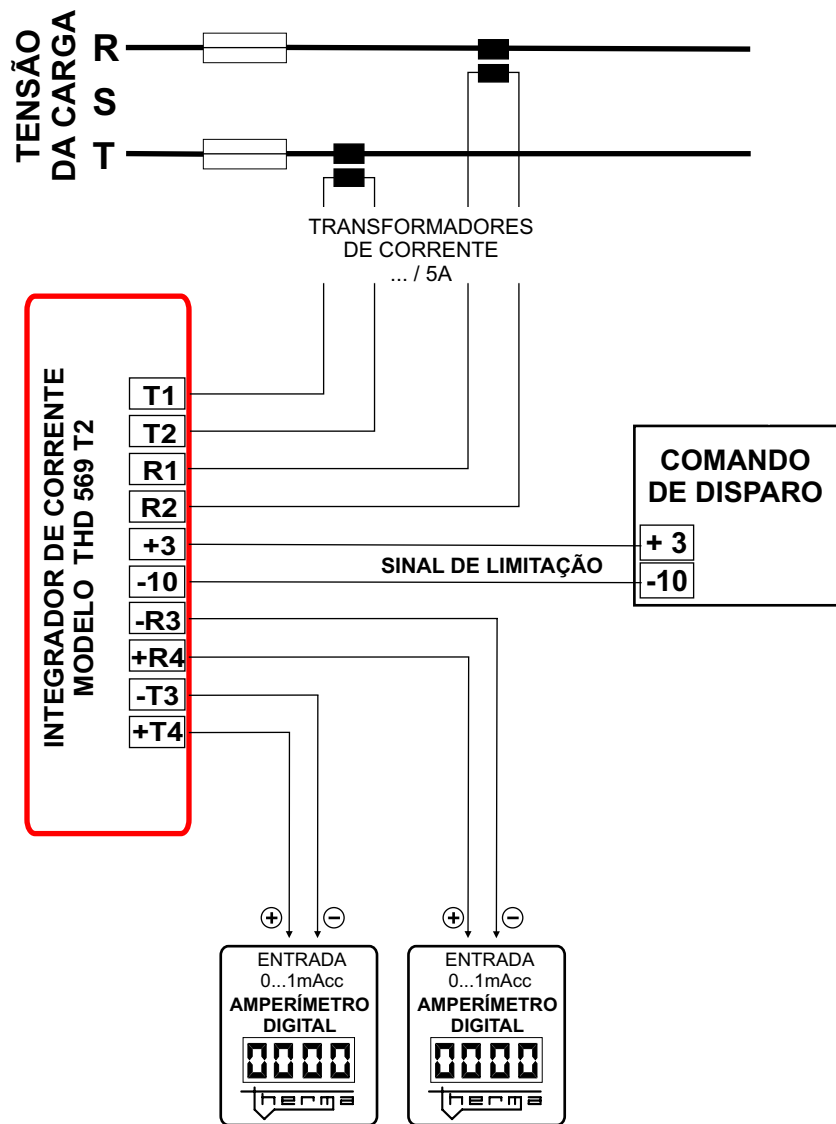

DISPOSITIVO DE VALOR MÉDIO MONOFÁSICO - MODELO THD 569 T1

ESQUEMA DE LIGAÇÃO

therma Tel: (11) 5643-0440 therma@therma.com.br
 Fax: (11) 5643-0441 www.therma.com.br

Esquema de ligação
 Dispositivo de valor médio monofásico
 Modelo THD 569T1

EL 037
 04/2006

DISPOSITIVO DE VALOR MÉDIO BIFÁSICO - MODELO THD 569 T2

ESQUEMA DE LIGAÇÃO

therma Tel: (11) 5643-0440 therma@therma.com.br
 Fax: (11) 5643-0441 www.therma.com.br

Esquema de ligação
 Dispositivo de valor médio bifásico
 Modelo THD 569T2

EL 038
04/2006

DISPOSITIVO DE VALOR MÉDIO TRIFÁSICO - MODELO THD 569 T3

ESQUEMA DE LIGAÇÃO

therma Tel: (11) 5643-0440 therma@therma.com.br
Fax: (11) 5643-0441 www.therma.com.br

Esquema de ligação
Dispositivo de valor médio trifásico
Modelo THD 569T3