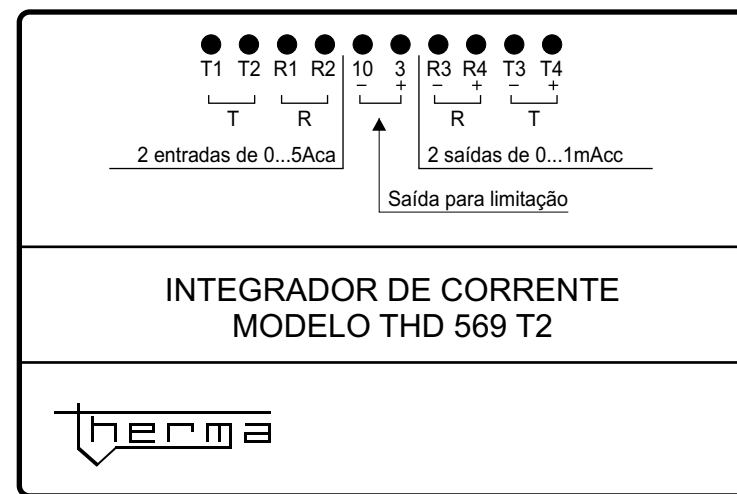

DISPOSITIVO DE VALOR MÉDIO MONOFÁSICO - MODELO THD 569 T1

ESQUEMA DE LIGAÇÃO

therma Tel: (11) 5643-0440 therma@therma.com.br
 Fax: (11) 5643-0441 www.therma.com.br

Esquema de ligação
 Dispositivo de valor médio monofásico
 Modelo THD 569T1

EL 037
 04/2006

DISPOSITIVO DE VALOR MÉDIO BIFÁSICO - MODELO THD 569 T2

ESQUEMA DE LIGAÇÃO

therma Tel: (11) 5643-0440 therma@therma.com.br
 Fax: (11) 5643-0441 www.therma.com.br

Esquema de ligação
 Dispositivo de valor médio bifásico
 Modelo THD 569T2

EL 038
04/2006

DISPOSITIVO DE VALOR MÉDIO TRIFÁSICO - MODELO THD 569 T3

ESQUEMA DE LIGAÇÃO

therma Tel: (11) 5643-0440 therma@therma.com.br
Fax: (11) 5643-0441 www.therma.com.br

Esquema de ligação
Dispositivo de valor médio trifásico
Modelo THD 569T3