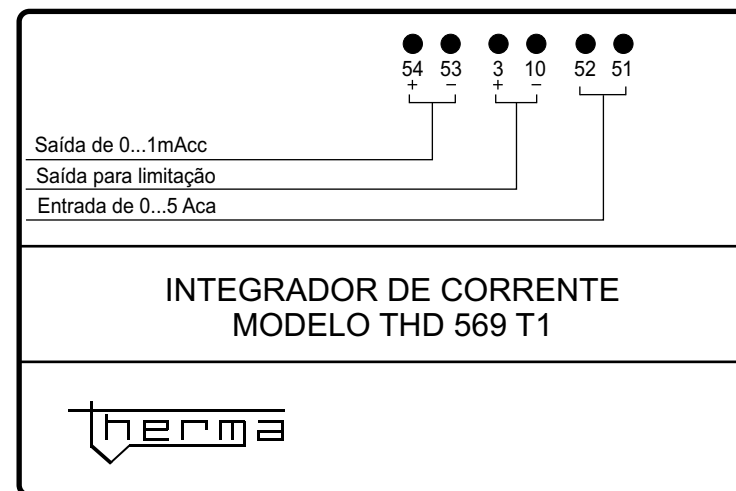

DISPOSITIVO DE VALOR MÉDIO MONOFÁSICO - MODELO THD 569 T1

ESQUEMA DE LIGAÇÃO

therma Tel: (11) 5643-0440 therma@therma.com.br
 Fax: (11) 5643-0441 www.therma.com.br

Esquema de ligação
 Dispositivo de valor médio monofásico
 Modelo THD 569T1

EL 037
 04/2006

DISPOSITIVO DE VALOR MÉDIO BIFÁSICO - MODELO THD 569 T2

ESQUEMA DE LIGAÇÃO

therma Tel: (11) 5643-0440 therma@therma.com.br
 Fax: (11) 5643-0441 www.therma.com.br

Esquema de ligação
 Dispositivo de valor médio bifásico
 Modelo THD 569T2

EL 038
04/2006

DISPOSITIVO DE VALOR MÉDIO TRIFÁSICO - MODELO THD 569 T3

ESQUEMA DE LIGAÇÃO

therma Tel: (11) 5643-0440 therma@therma.com.br
Fax: (11) 5643-0441 www.therma.com.br

Esquema de ligação
Dispositivo de valor médio trifásico
Modelo THD 569T3