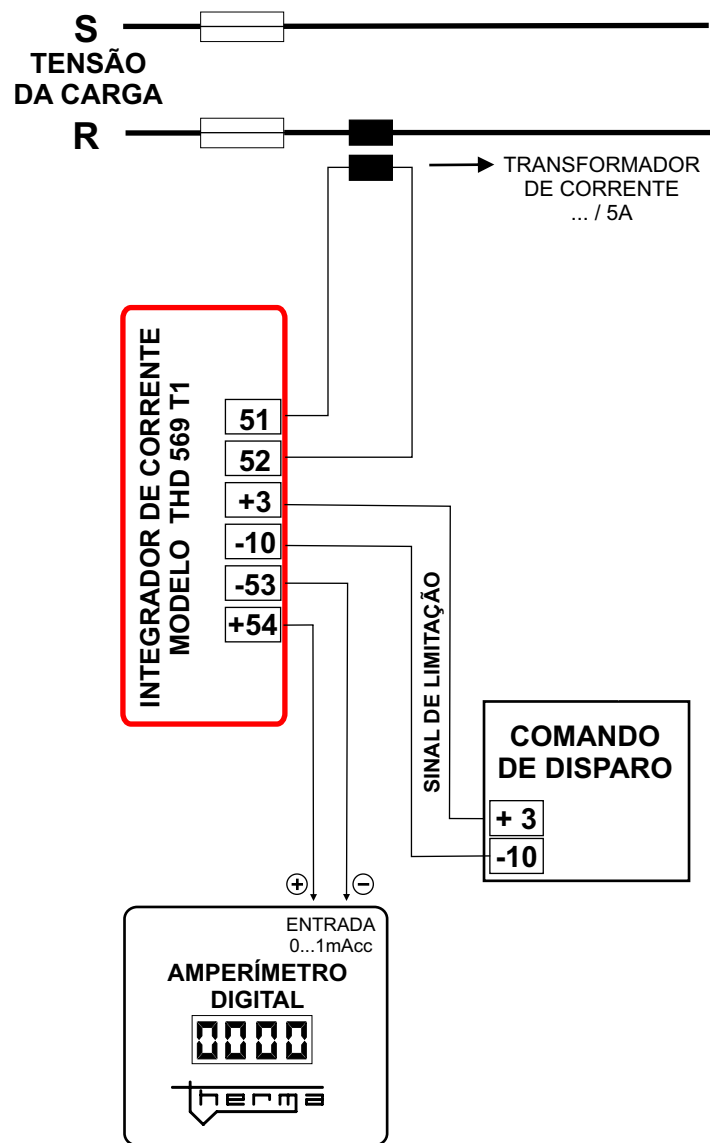

DISPOSITIVO DE VALOR MÉDIO MONOFÁSICO - MODELO THD 569 T1

ESQUEMA DE LIGAÇÃO

therma Tel: (11) 5643-0440 therma@therma.com.br
 Fax: (11) 5643-0441 www.therma.com.br

Esquema de ligação
 Dispositivo de valor médio monofásico
 Modelo THD 569T1

EL 037
 04/2006

DISPOSITIVO DE VALOR MÉDIO BIFÁSICO - MODELO THD 569 T2

ESQUEMA DE LIGAÇÃO

therma Tel: (11) 5643-0440 therma@therma.com.br
 Fax: (11) 5643-0441 www.therma.com.br

Esquema de ligação
 Dispositivo de valor médio bifásico
 Modelo THD 569T2

EL 038
04/2006

DISPOSITIVO DE VALOR MÉDIO TRIFÁSICO - MODELO THD 569 T3

ESQUEMA DE LIGAÇÃO

therma Tel: (11) 5643-0440 therma@therma.com.br
Fax: (11) 5643-0441 www.therma.com.br

Esquema de ligação
Dispositivo de valor médio trifásico
Modelo THD 569T3