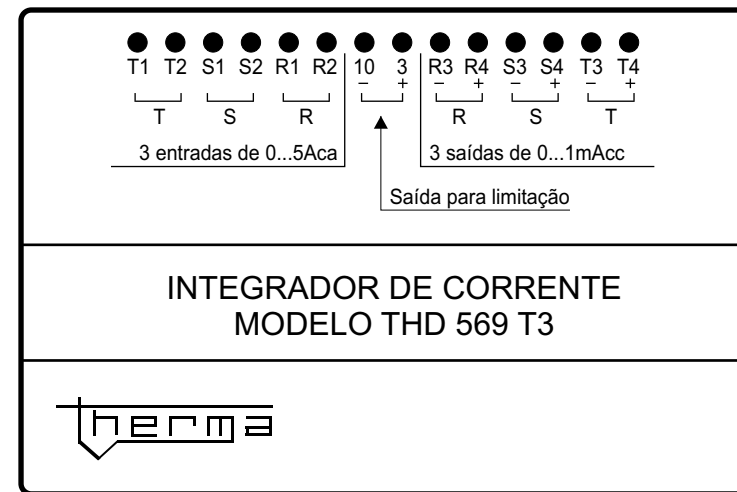

EL 037
 04/2006

DISPOSITIVO DE VALOR MÉDIO BIFÁSICO - MODELO THD 569 T2

ESQUEMA DE LIGAÇÃO

therma Tel: (11) 5643-0440 therma@therma.com.br
 Fax: (11) 5643-0441 www.therma.com.br

Esquema de ligação
 Dispositivo de valor médio bifásico
 Modelo THD 569T2

EL 038
04/2006

DISPOSITIVO DE VALOR MÉDIO TRIFÁSICO - MODELO THD 569 T3

ESQUEMA DE LIGAÇÃO

therma Tel: (11) 5643-0440 therma@therma.com.br
Fax: (11) 5643-0441 www.therma.com.br

Esquema de ligação
Dispositivo de valor médio trifásico
Modelo THD 569T3